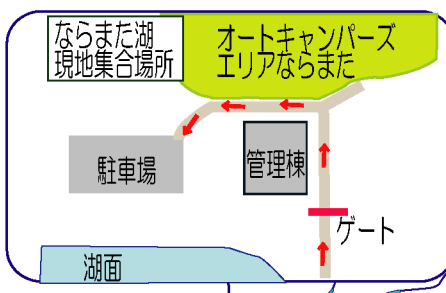

ファンテイル

ならまた湖現地集合アクセス地図

カーナビ利用時の住所検索情報

オートキャンプズエリアならまた
群馬県利根郡みなかみ町藤原洗の沢6322-2

オリ根湖
(矢木沢ダム)

道路分岐点
ならまた湖方面右方向

カーツアー
現地集合アクセス地図

ならまた湖集合の場合は水上ICから
およそ50分ほどです。
赤い矢印にしたがって進んで
ください

奈良俣ダム看板あり。見落すのはごめい